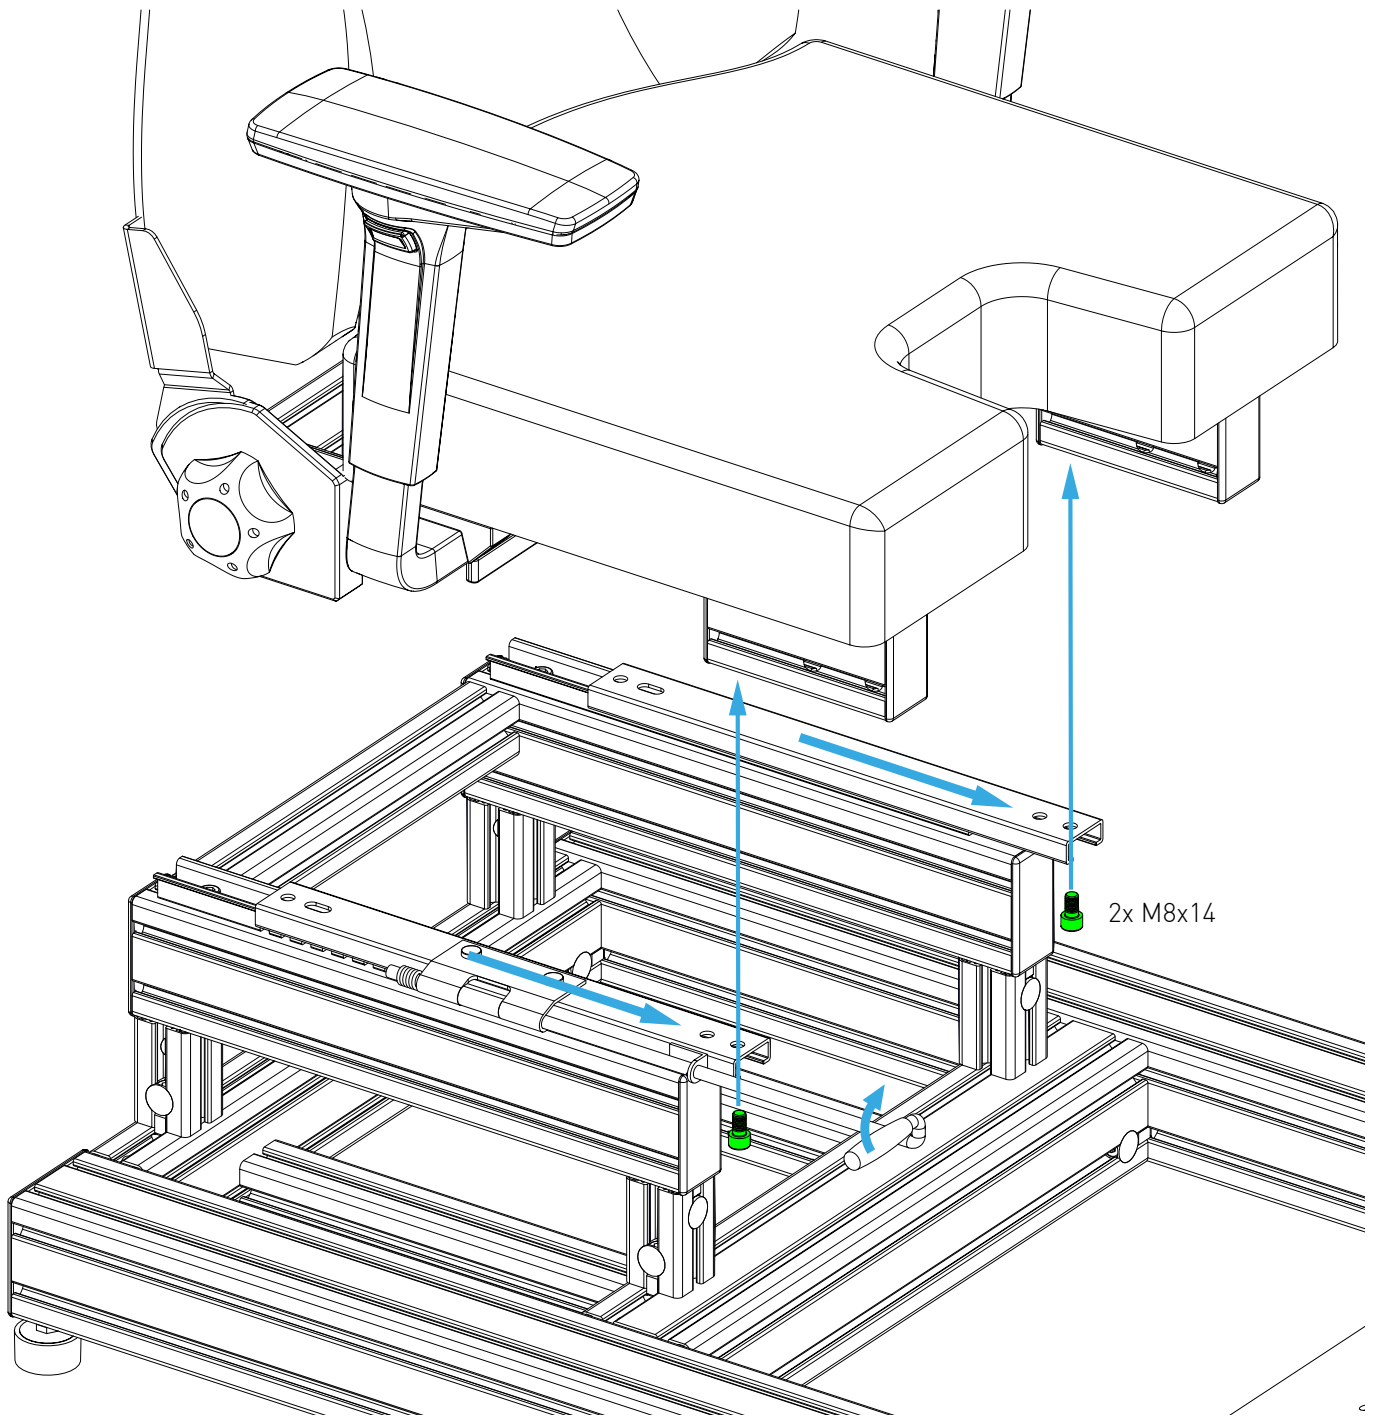

PILOT SEAT

Instruction Manual
Bedienungsanleitung
Mode d'emploi

ASSEMBLY

4x slot
nut M8

2x M8x14

bottom view

MONSTERTECH

04-03-2022