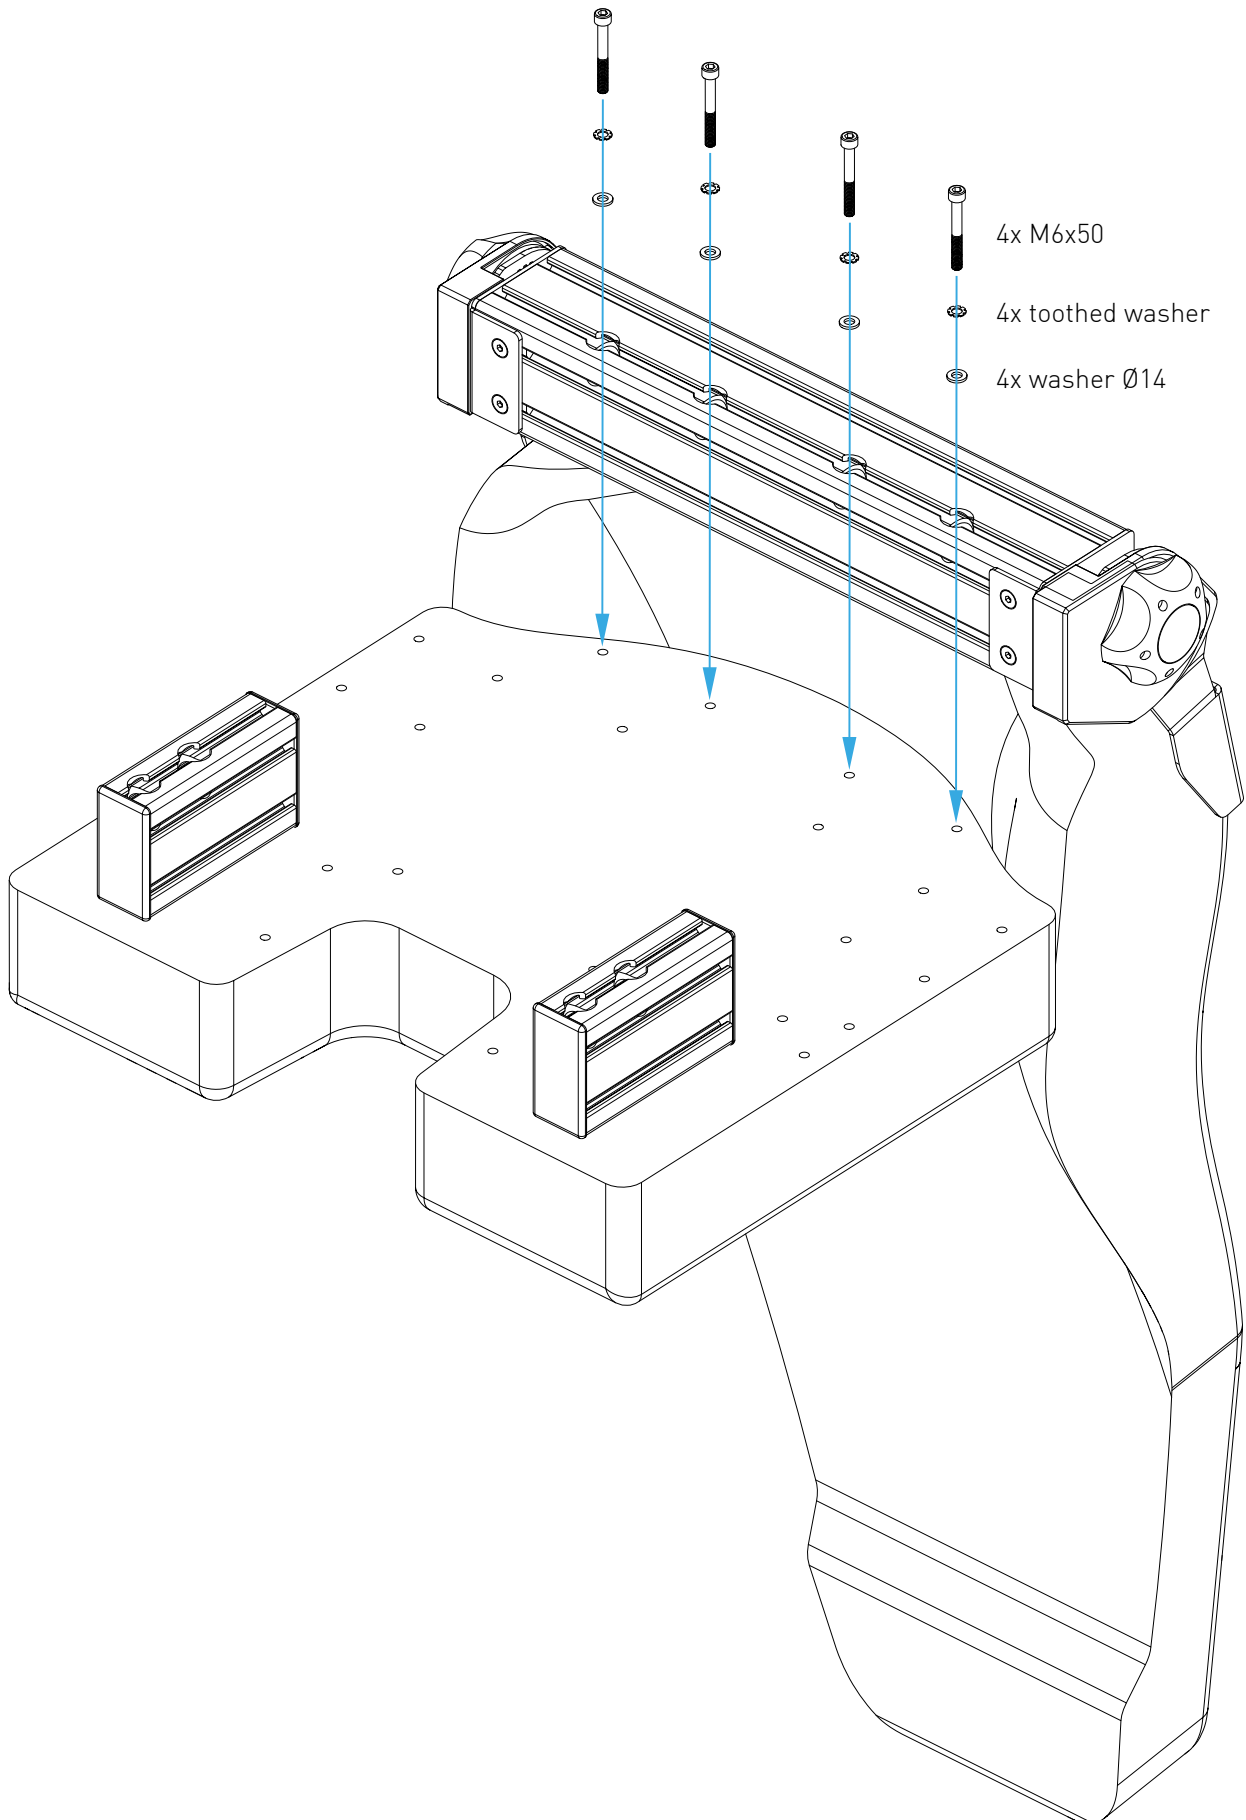

PILOT SEAT

Instruction Manual
Bedienungsanleitung
Mode d'emploi

ASSEMBLY

4x slot
nut M8

2x M8x14

bottom view

MONSTERTECH

04-03-2022