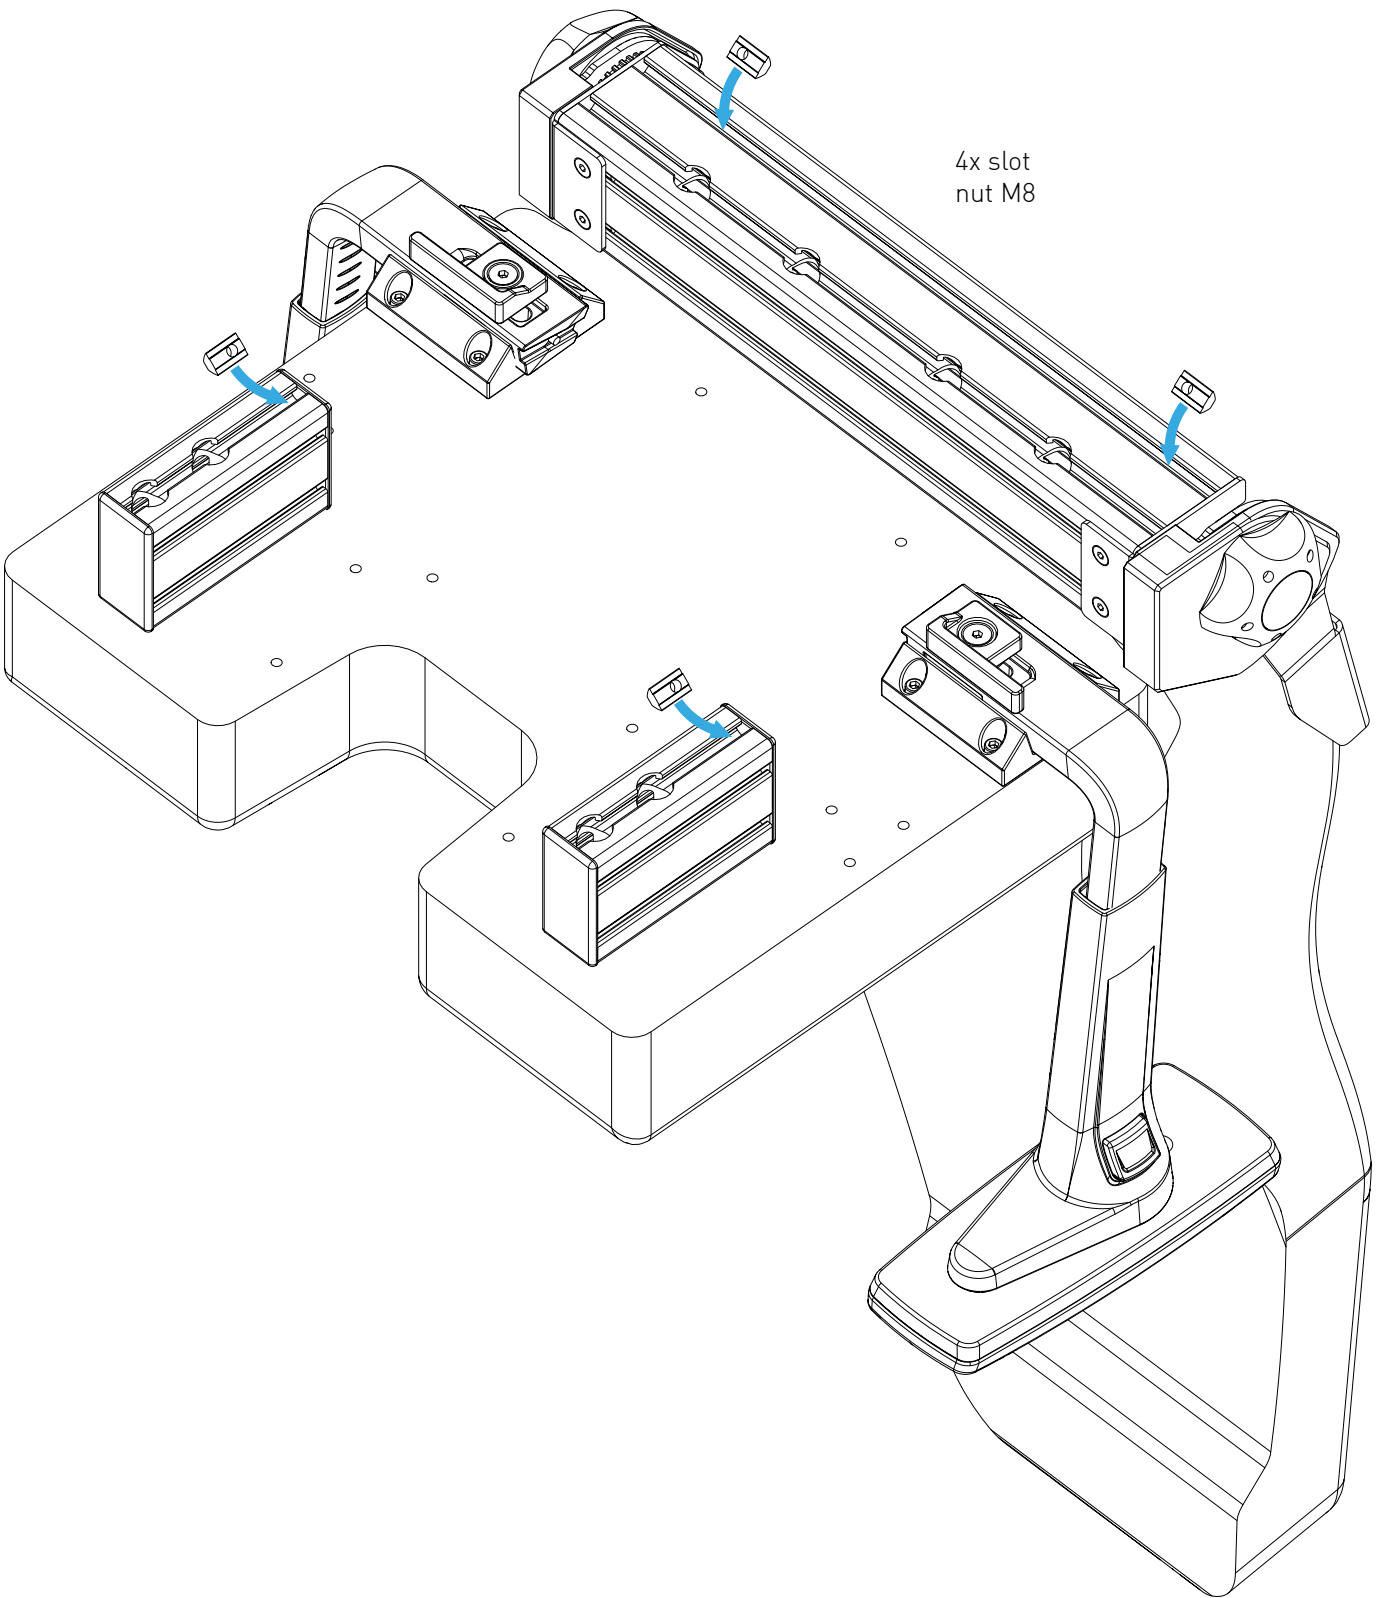

PILOT SEAT

Instruction Manual
Bedienungsanleitung
Mode d'emploi

ASSEMBLY

4x slot
nut M8

2x M8x14

bottom view

MONSTERTECH

04-03-2022