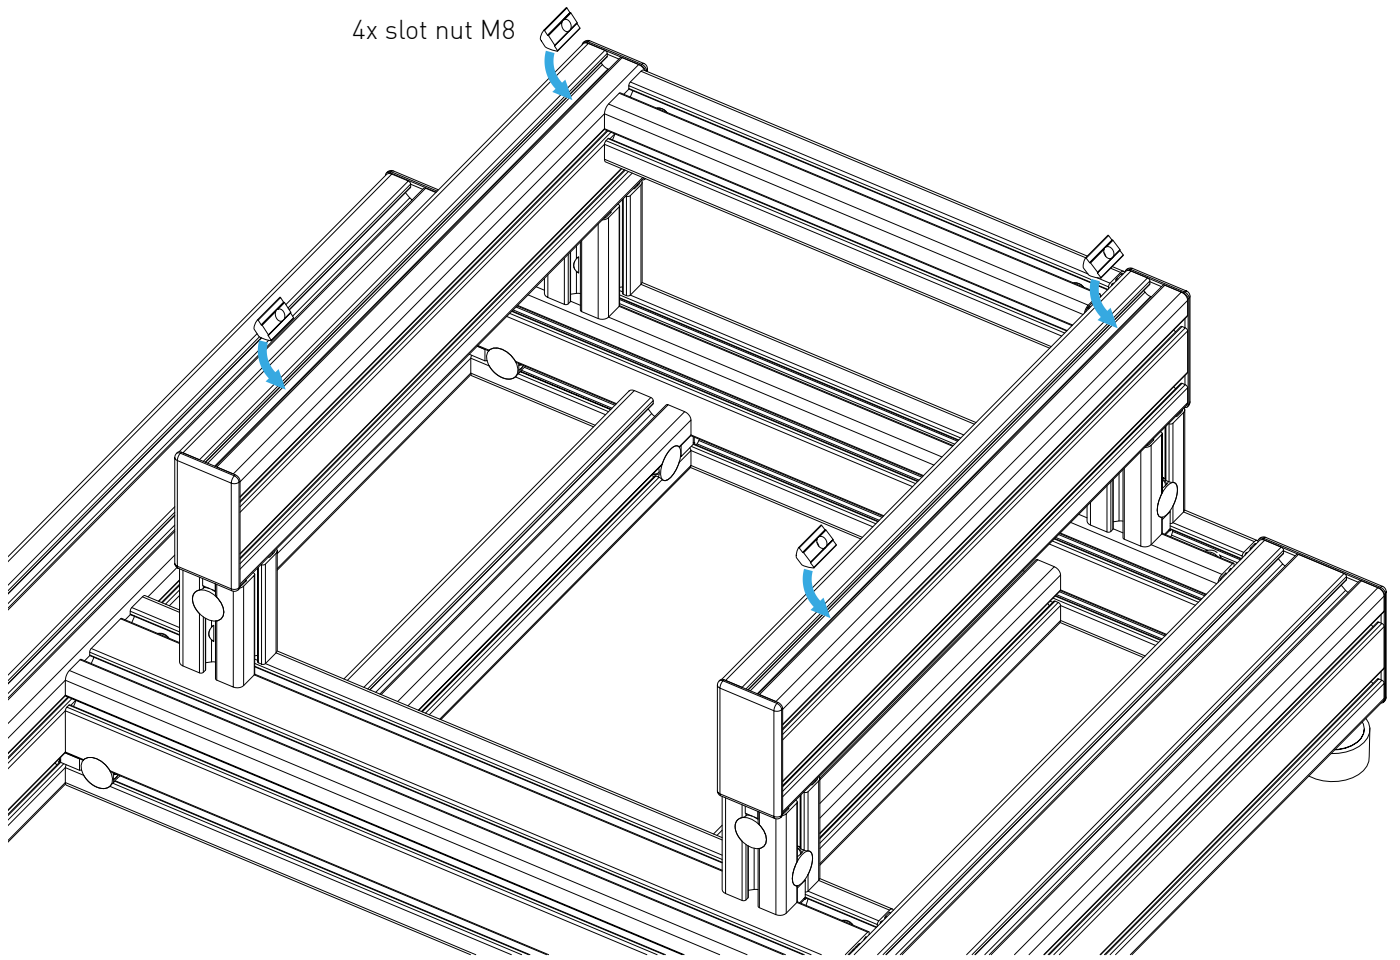

PILOT SEAT

Instruction Manual
Bedienungsanleitung
Mode d'emploi

ASSEMBLY

4x slot
nut M8

2x M8x14

bottom view

MONSTERTECH

04-03-2022