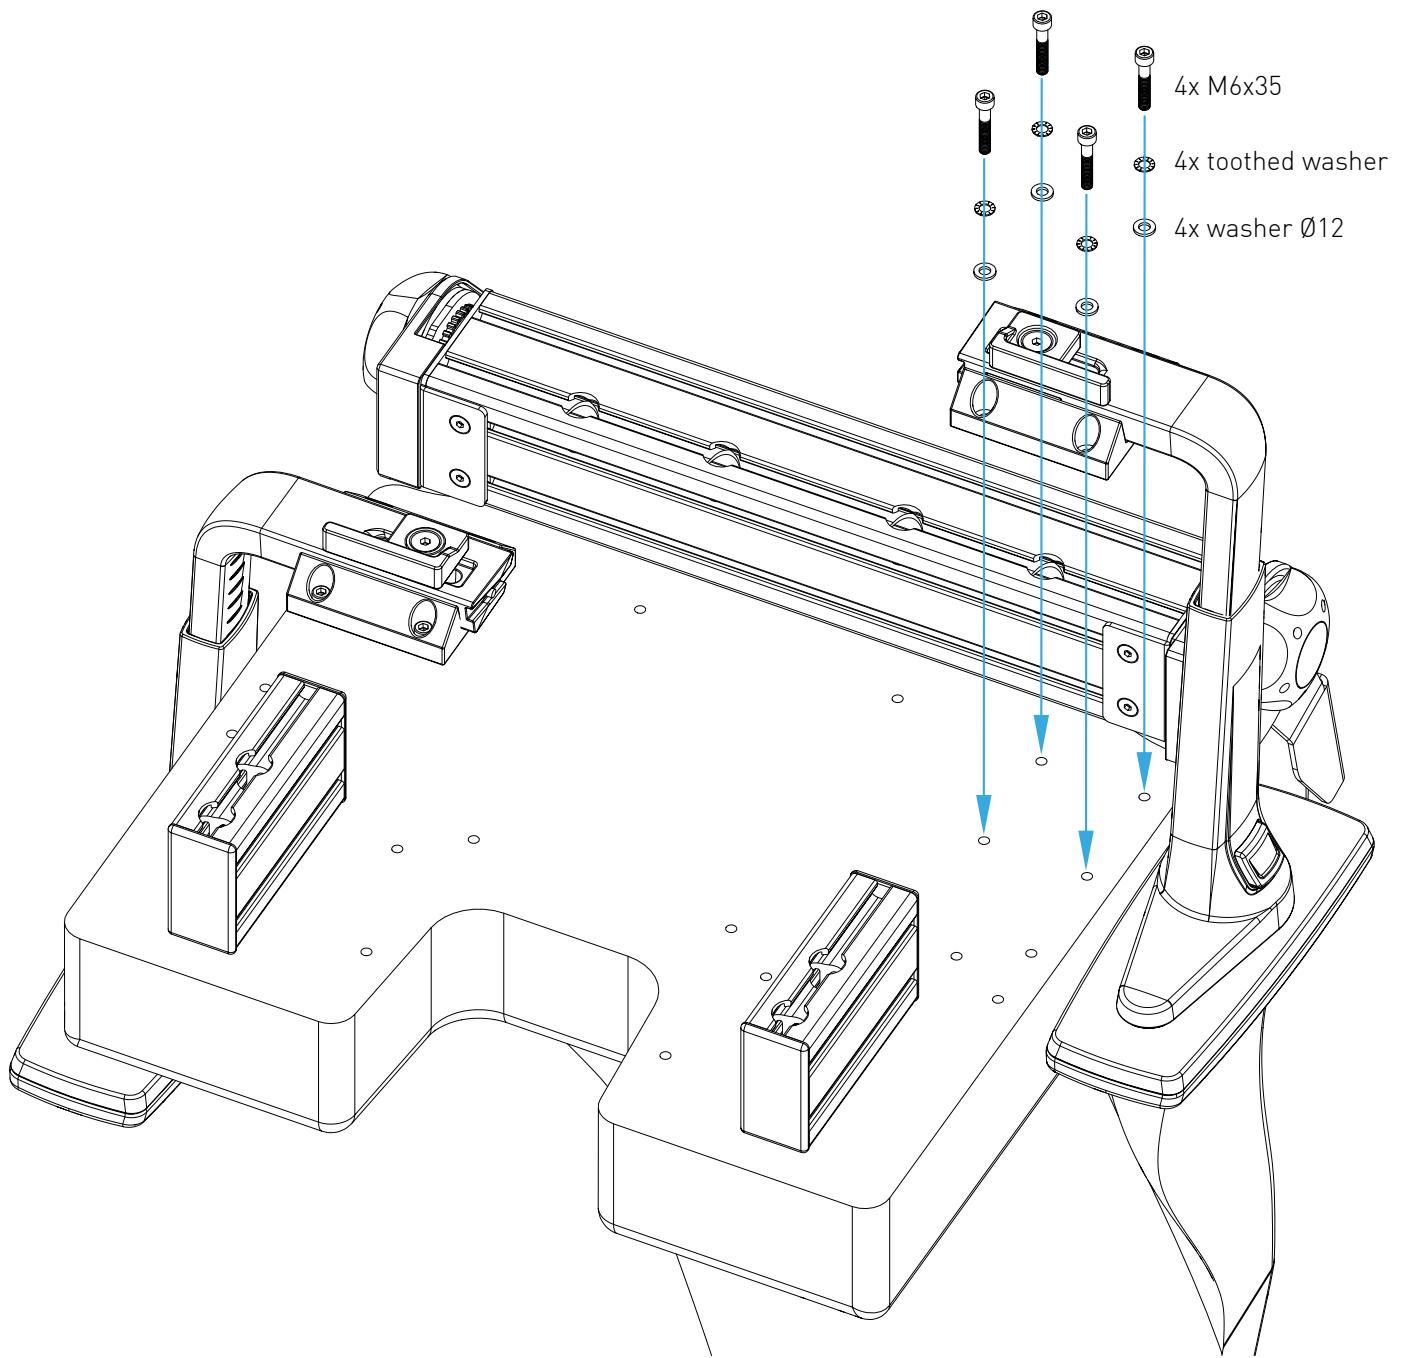

PILOT SEAT

Instruction Manual
Bedienungsanleitung
Mode d'emploi

ASSEMBLY

4x slot
nut M8

2x M8x14

bottom view

MONSTERTECH

04-03-2022