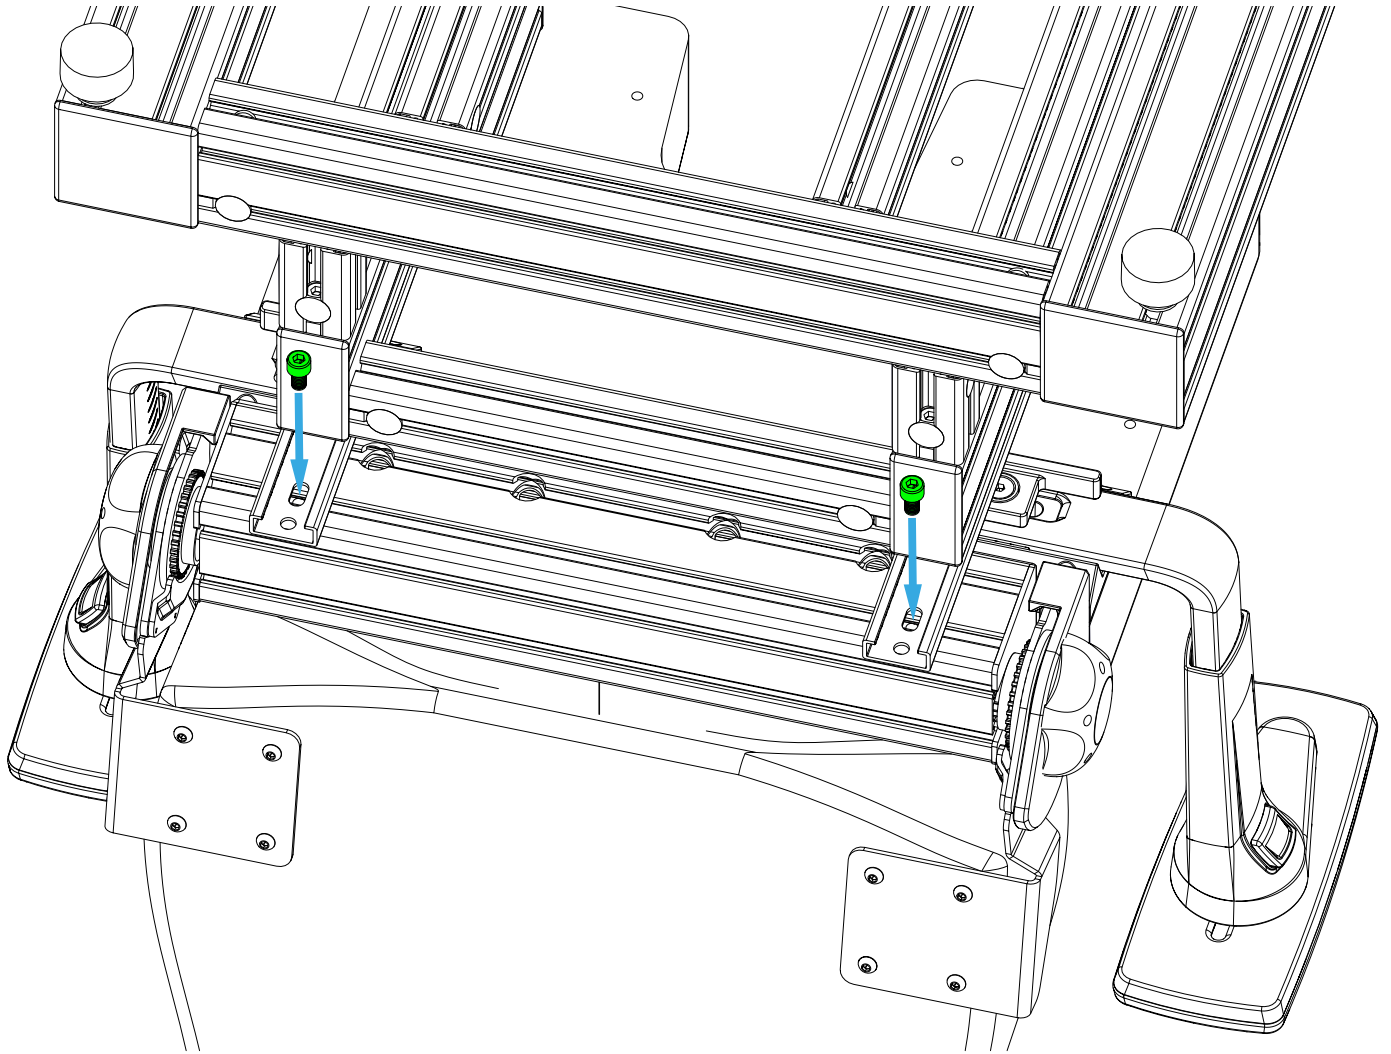

PILOT SEAT

Instruction Manual
Bedienungsanleitung
Mode d'emploi

ASSEMBLY

4x slot
nut M8

2x M8x14

bottom view

MONSTERTECH

04-03-2022