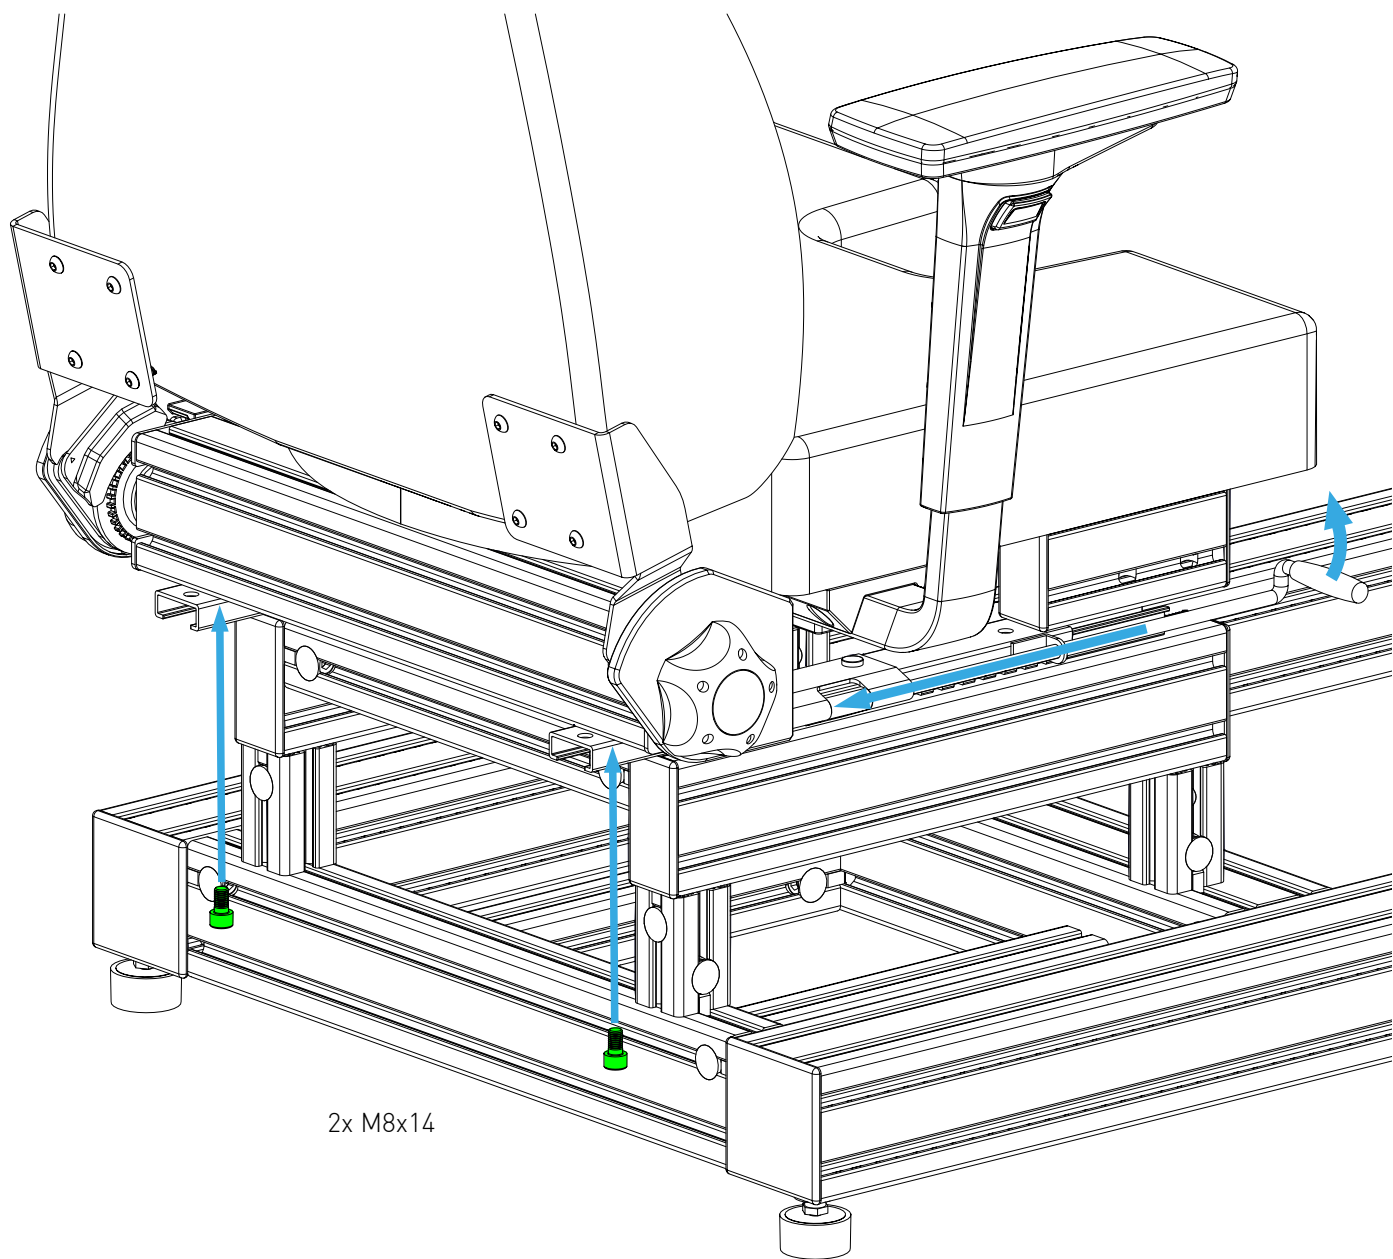

PILOT SEAT

Instruction Manual
Bedienungsanleitung
Mode d'emploi

ASSEMBLY

4x slot
nut M8

2x M8x14

bottom view

MONSTERTECH

04-03-2022