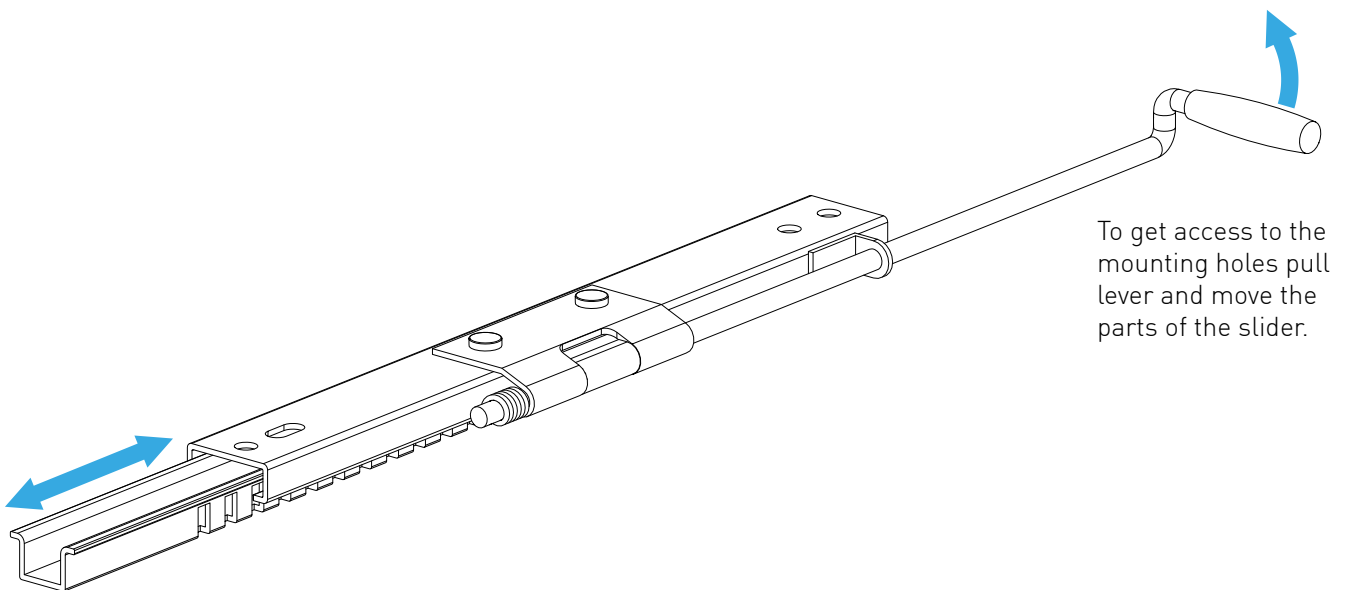

PILOT SEAT

Instruction Manual
Bedienungsanleitung
Mode d'emploi

ASSEMBLY

4x slot
nut M8

2x M8x14

bottom view

MONSTERTECH

04-03-2022