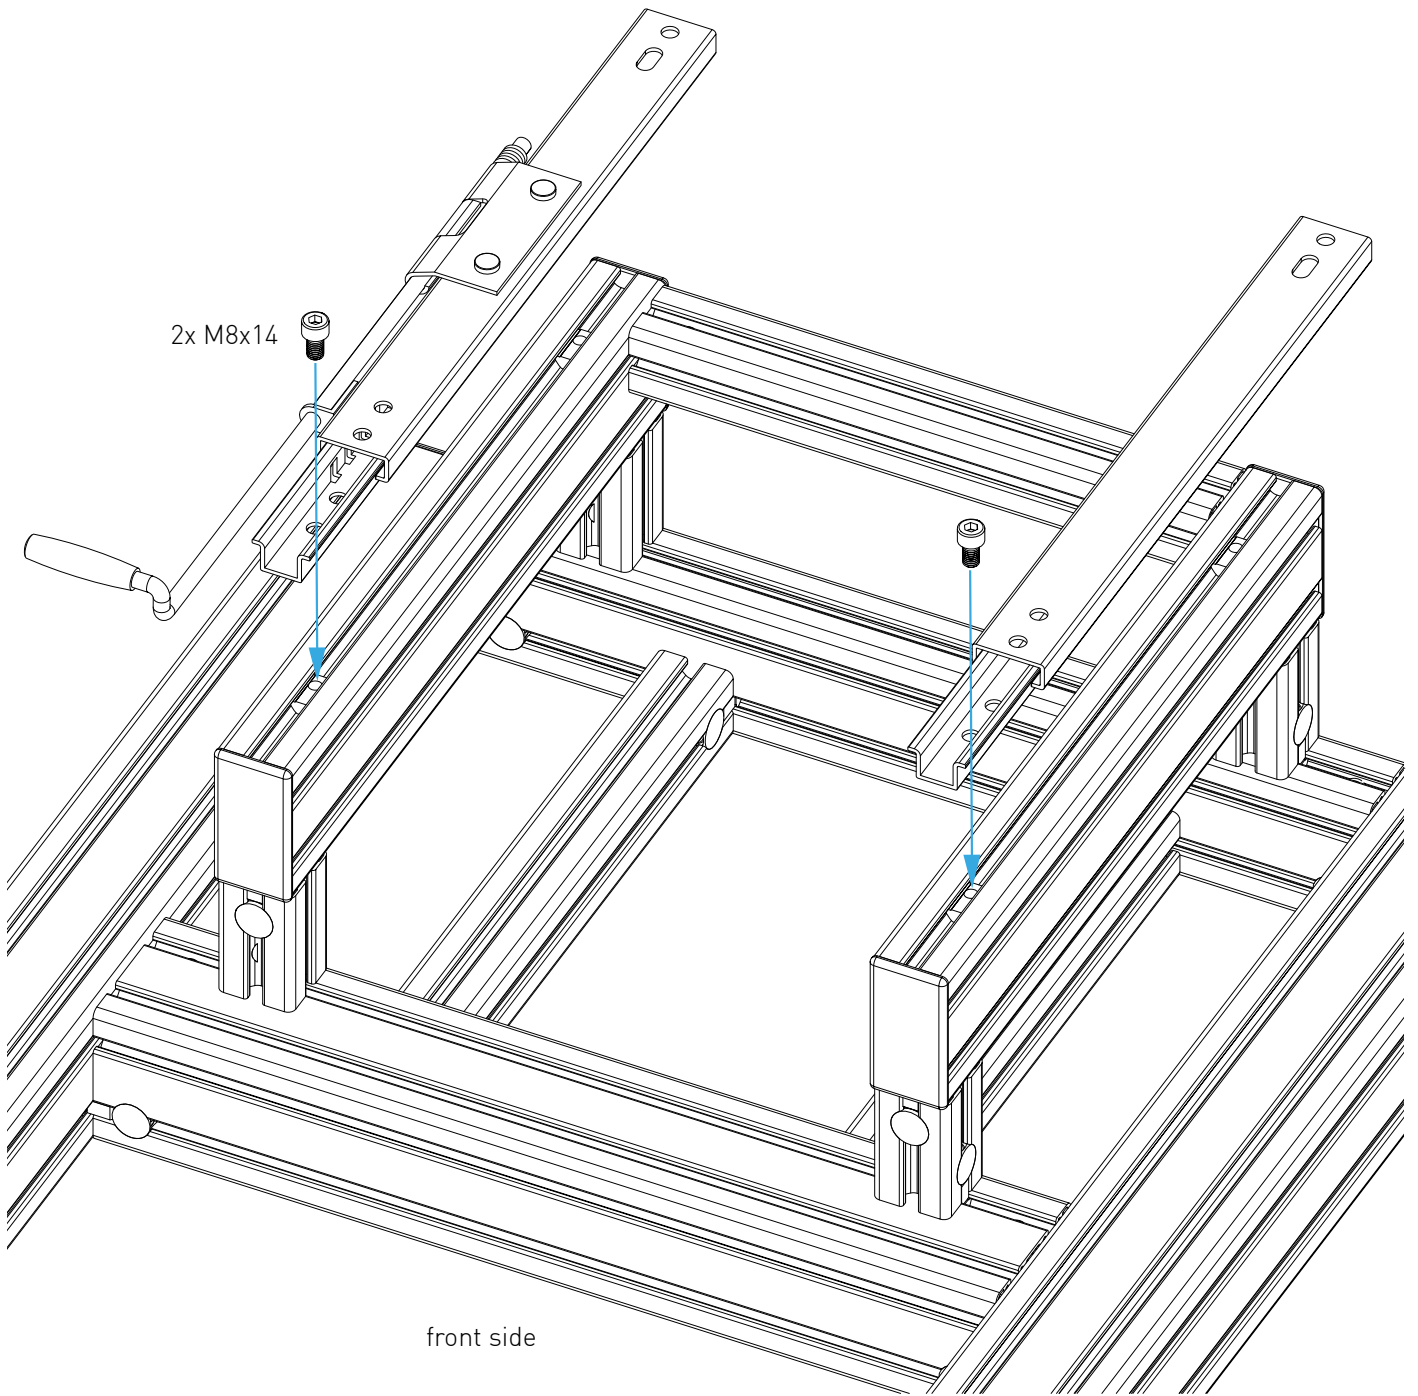

PILOT SEAT

Instruction Manual
Bedienungsanleitung
Mode d'emploi

ASSEMBLY

4x slot
nut M8

2x M8x14

bottom view

MONSTERTECH

04-03-2022