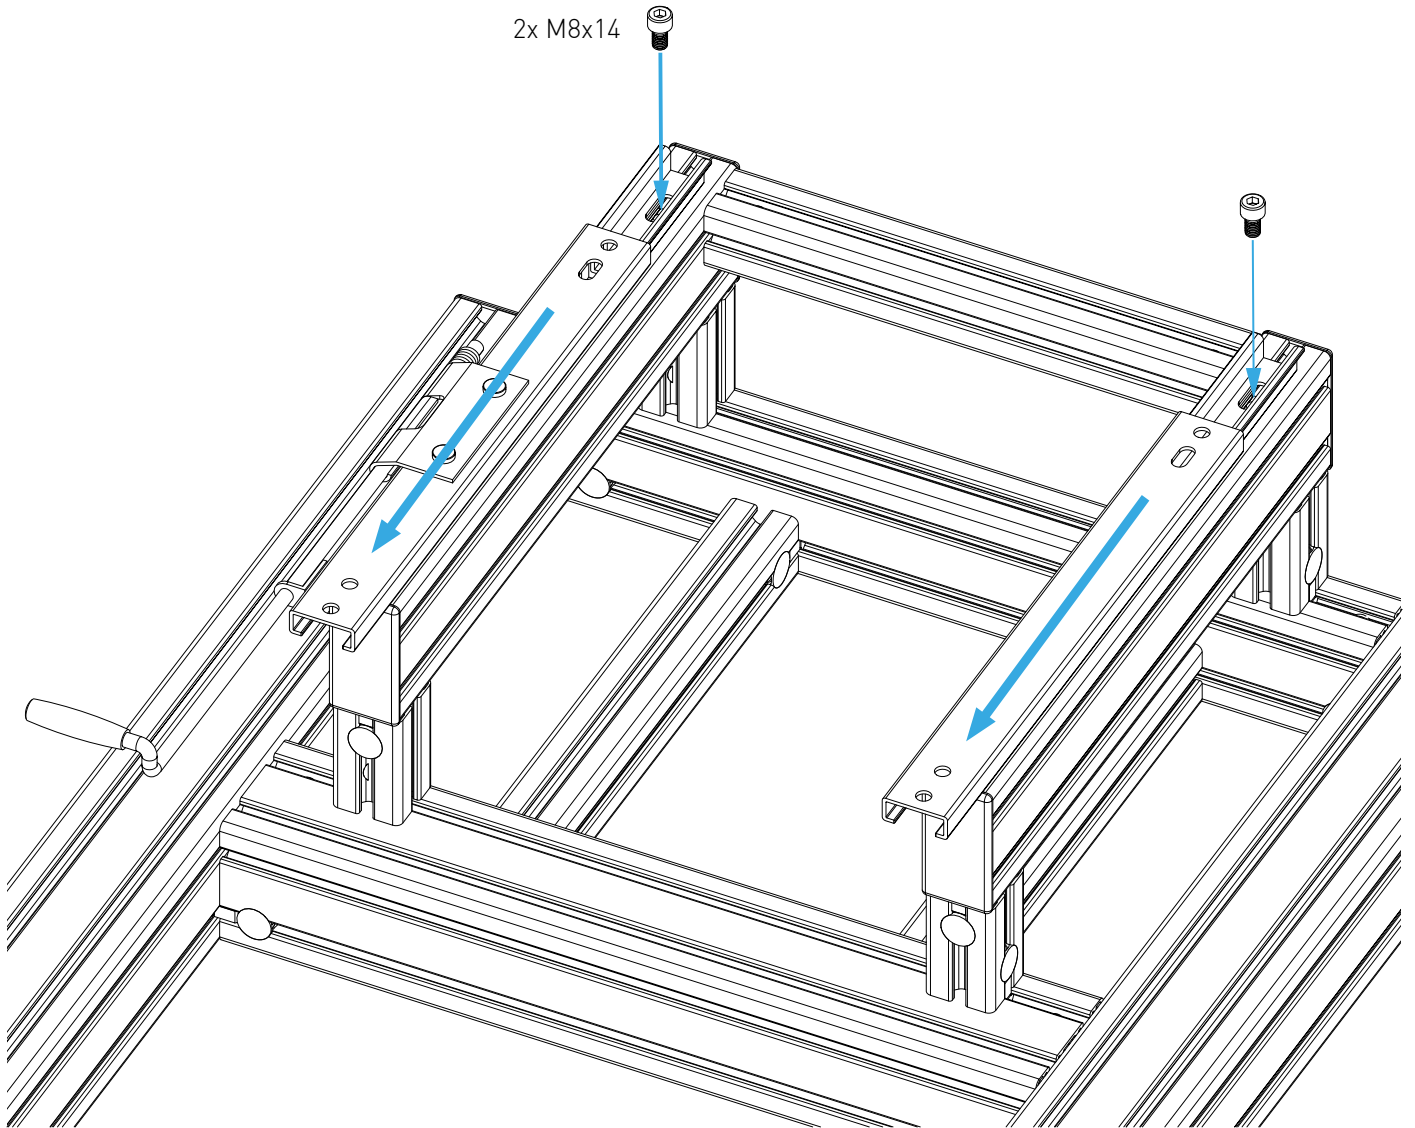

PILOT SEAT

Instruction Manual
Bedienungsanleitung
Mode d'emploi

ASSEMBLY

4x slot
nut M8

2x M8x14

bottom view

MONSTERTECH

04-03-2022