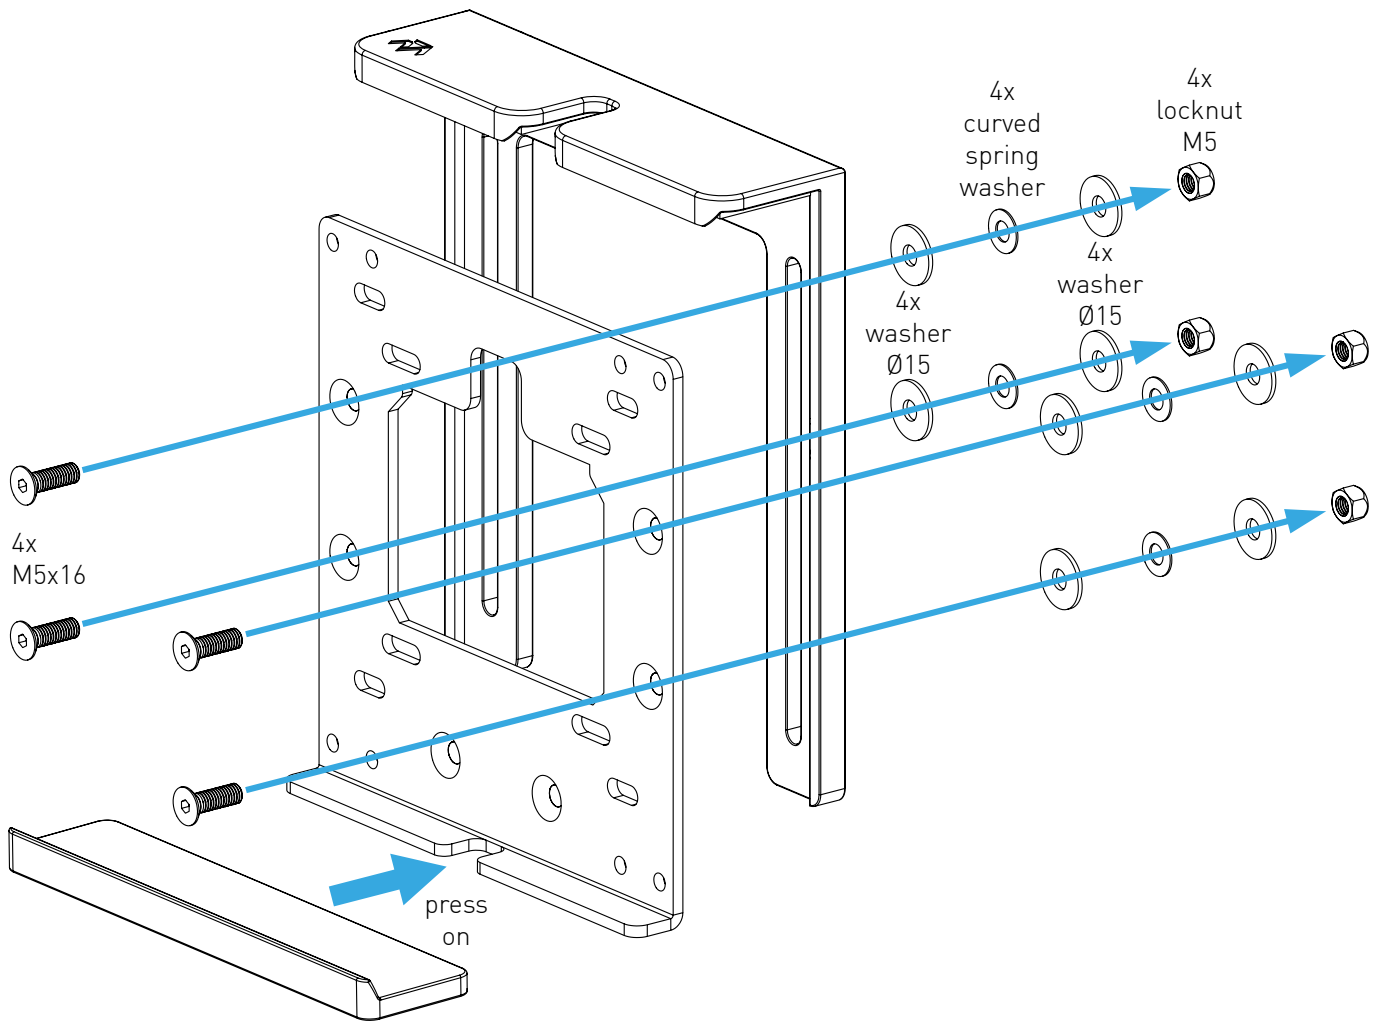

KEYBOARD CLAMP

Instruction Manual
Bedienungsanleitung
Mode d'emploi

ASSEMBLY

WARNING NOTICES

CAUTION! Check before usage if all screws are tightened.

CAUTION! Check before usage that the mounting plate is screwed on tight after making height adjustments.

VORSICHT! Achten Sie darauf, dass die Befestigungsplatte nach der Höheneinstellung fest angezogen ist.

GEFAHR: Nicht für Kinder unter 3 Jahren, Kleinteile - Verschluckungsgefahr!
Nur für Kinder ab 12 Jahren und Erwachsene